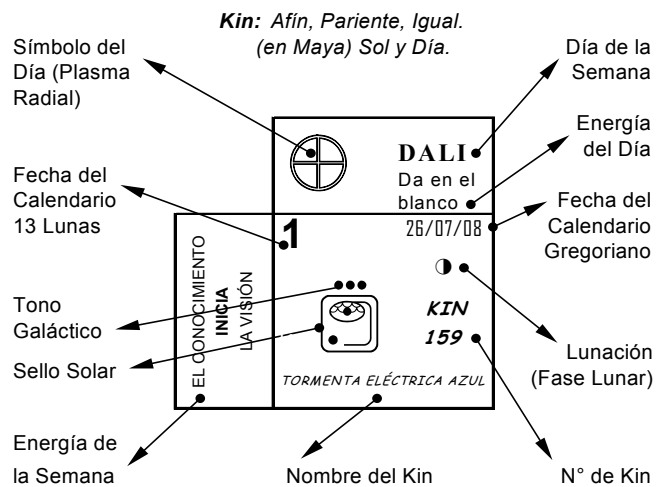

Interpretación del Sincronario de 13 Lunas

13 TONOS GALÁCTICOS

.	Magnético	Unifico el Propósito, Atrayendo
..	Lunar	Polarizo el Desafío, Estabilizando
...	Eléctrico	Activo el Servicio, Vinculando
....	Autoexistente	Defino la Forma, Midiendo
—	Entonado	Confiero Poder al Esplendor, Comandando
⌋	Rítmico	Organizo la Igualdad, Equilibrando
⌋⌋	Resonante	Canalizo la Sintonización, Inspirando
⌋⌋⌋	Galáctico	Armonizo la Integridad, Modelando
⌋⌋⌋⌋	Solar	Pulso la Intención, Realizando
⌋⌋⌋⌋⌋	Planetario	Perfecciono la Manifestación, Produciendo
⌋⌋⌋⌋⌋⌋	Espectral	Disuelvo la Liberación, Divulgando
⌋⌋⌋⌋⌋⌋⌋	Cristal	Dedico la Cooperación, Universalizando
⌋⌋⌋⌋⌋⌋⌋⌋	Cósmico	Perduro la Presencia, Trascendiendo