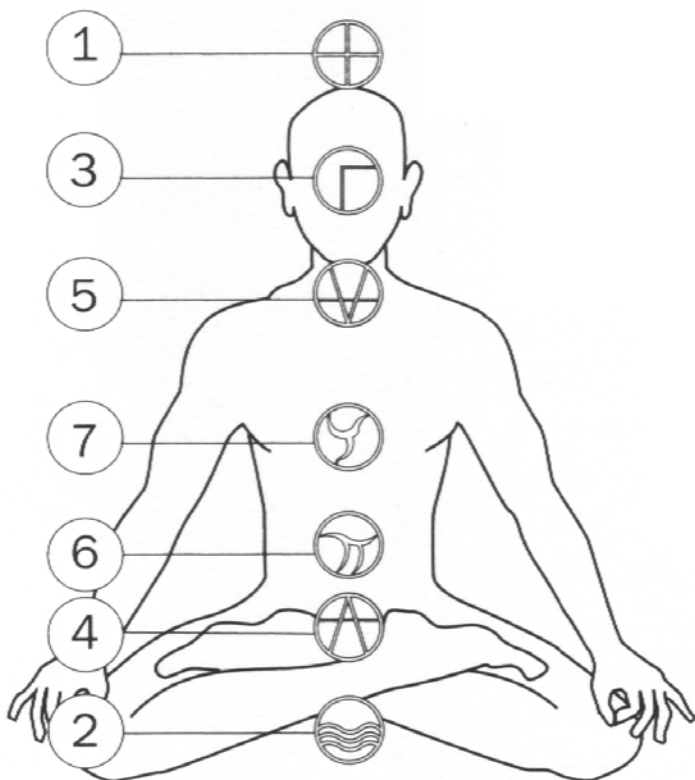

Comprendemos que de no tomar ahora estas medidas, estaremos desperdiciando la mayor oportunidad que se nos ha dado para cambiar el tiempo a través del cambio del calendario, y esto significa declarar una paz inmediata, que es la expresión de la voluntad de billones de seres humanos, que desean paz y no guerra. Que la voz de la gente del Planeta Tierra sea escuchada en todas las lenguas, haciendo eco a través de todos los valles de la Tierra, soplado por todos los vientos, a través de los siete mares, hasta las más altas cimas de las montañas: ¡Permitamos que el Nuevo Tiempo de Paz prevalezca, siete veces por las siguientes siete generaciones que han de venir!

¿Cómo seguir la cuenta de Tiempo Natural?

En un año la luna da 13 vueltas alrededor de la Tierra, por eso es que en un año hay trece meses o trece lunas. Cada luna tiene 28 días, o sea 4 semanas de 7 días cada una. Los días de la semana no son más Lunes, Martes, Miércoles, etc... sino: Dali (1), Seli (2), Gama (3), Kali (4), Alfa (5), Limi (6) y Silio (7), que corresponden a los 7 centros de energía del cuerpo humano, los chakras, como se puede ver en la imagen.

Entonces, la fecha 28 de Julio de 2008 es ahora Gama 3 de la Luna Magnética del Murciélago.

Además, cada día tiene asociada una energía llamada Kin. En total hay 260 Kin distintos, y están todos en el Tzolkin o Matriz Galáctica, que se puede ver dibujada en la portada.

El Tzolkin es una matriz de $13 \times 20 = 260$ Kin. Tiene 20 Sellos Solares (Dragón, Viento, Noche, Semilla, etc.) y 13 Tonos Galácticos (● uno - Magnético, ●● dos - Lunar, ●●● tres - Eléctrico, etc.). Los 20 Sellos Solares corresponden a los 20 dedos en manos y pies, y los 13 Tonos Galácticos a las trece articulaciones principales de nuestro cuerpo.

Por ejemplo, el día Gama 3 de la Luna Magnética del Murciélago es el Kin 161: Dragón Entonado Rojo.

El año comienza el 26 de Julio ya que en ese día el Sol y la brillante estrella Sirio nacen juntas al amanecer. Así que el 26 de Julio es ahora Dali 1 de la Luna Magnética.

El año toma el nombre del Kin del primer día del año. Por eso, si miras en el almanaque, el día Dali 1 de la Luna Magnética, sabrás que este es el año de la Tormenta Eléctrica Azul.

El último día del año no corresponde a ningún día de la semana, ni a ningún mes. Ese es el Día Verde o Día Fuera del Tiempo, el cual es un día para la liberación y perdón universales, un día para festejar todos juntos.

Volviendo al Tiempo Natural para recuperar la armonía y cuidar la Madre Tierra!!!