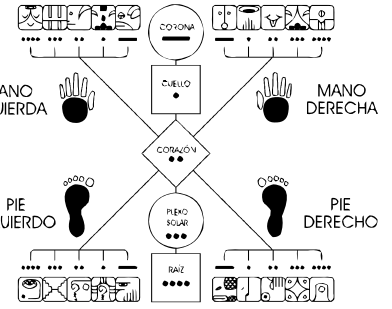

Calendario de Paz

Sincronario de 13 Lunas de 28 días + 1

Año de la Tormenta Eléctrica Azul

1	21	41	61	81	101	121	141	161	181	201	221	241
2	22	42	62	82	102	122	142	162	182	202	222	242
3	23	43	63	83	103	123	143	163	183	203	223	243
4	24	44	64	84	104	124	144	164	184	204	224	244
5	25	45	65	85	105	125	145	165	185	205	225	245
6	26	46	66	86	106	126	146	166	186	206	226	246
7	27	47	67	87	107	127	147	167	187	207	227	247
8	28	48	68	88	108	128	148	168	188	208	228	248
9	29	49	69	89	109	129	149	169	189	209	229	249
10	30	50	70	90	110	130	150	170	190	210	230	250
11	31	51	71	91	111	131	151	171	191	211	231	251
12	32	52	72	92	112	132	152	172	192	212	232	252
13	33	53	73	93	113	133	153	173	193	213	233	253
14	34	54	74	94	114	134	154	174	194	214	234	254
15	35	55	75	95	115	135	155	175	195	215	235	255
16	36	56	76	96	116	136	156	176	196	216	236	256
17	37	57	77	97	117	137	157	177	197	217	237	257
18	38	58	78	98	118	138	158	178	198	218	238	258
19	39	59	79	99	119	139	159	179	199	219	239	259
20	40	60	80	100	120	140	160	180	200	220	240	260

Módulo Armónico - Tzolkin

Día Fuera del Tiempo

Onda Encantada de Servicio Planetario

Holón Humano:
13 articulaciones mayores
20 dedos en manos y pies

Holón Planetario: 13 lunaciones 20 bioregiones

Red de Arte Planetario - Biorregión de la Estrella