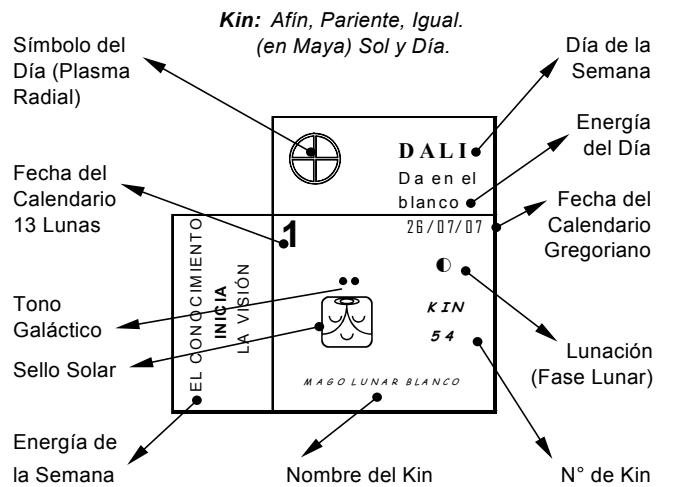

Interpretación del Sincronario de 13 Lunas

13 TONOS GALÁCTICOS

·	Magnético	Unifico el Propósito, Atrayendo
..	Lunar	Polarizo el Desafío, Estabilizando
...	Eléctrico	Activo el Servicio, Vinculando
....	Autoexistente	Defino la Forma, Midiendo
—	Entonado	Confiero Poder al Esplendor, Comandando
·	Rítmico	Organizo la Igualdad, Equilibrando
..	Resonante	Canalizo la Sintonización, Inspirando
...	Galáctico	Armonizo la Integridad, Modelando
....	Solar	Pulso la Intención, Realizando
—	Planetario	Perfecciono la Manifestación, Produciendo
·	Espectral	Disuelvo la Liberación, Divulgando
..	Cristal	Dedico la Cooperación, Universalizando
...	Cósmico	Perduro la Presencia, Trascendiendo