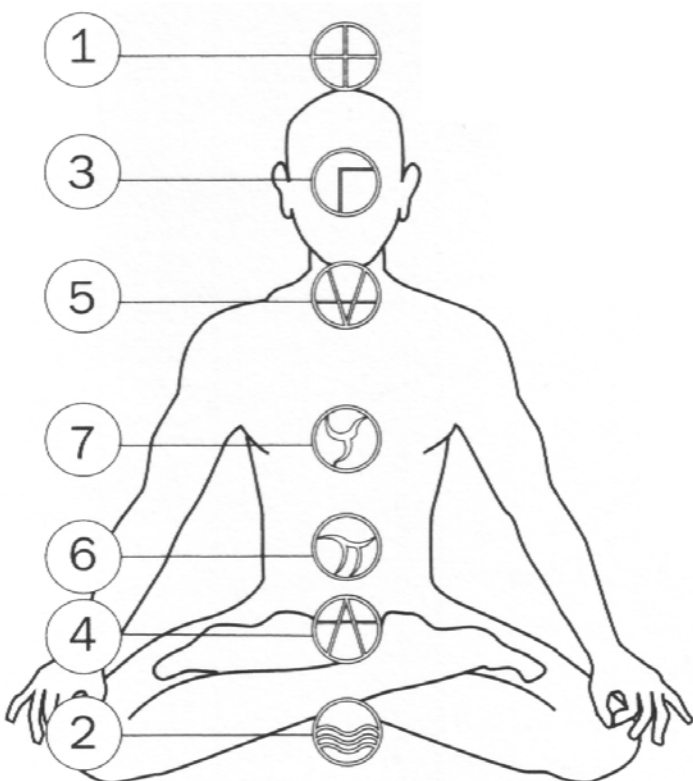

Comprendemos que de no tomar ahora estas medidas, estaremos desperdiciando la mayor oportunidad que se nos ha dado para cambiar el tiempo a través del cambio del calendario, y esto significa declarar una paz inmediata, que es la expresión de la voluntad de billones de seres humanos, que desean paz y no guerra. Que la voz de la gente del Planeta Tierra sea escuchada en todas las lenguas, haciendo eco a través de todos los valles de la Tierra, soplado por todos los vientos, a través de los siete mares, hasta las más altas cimas de las montañas: ¡Permitamos que el Nuevo Tiempo de Paz prevalezca, siete veces por las siguientes siete generaciones que han de venir!

¿Cómo seguir la cuenta de Tiempo Natural?

En un año la luna da 13 vueltas alrededor de la Tierra, por eso es que en un año hay trece meses o trece lunas. Cada luna tiene 28 días, o sea 4 semanas de 7 días cada una. Los días de la semana no son más Lunes, Martes, Miércoles, etc... sino: Dali (1), Seli (2), Gama (3), Kali (4), Alfa (5), Limi (6) y Silio (7), que corresponden a los 7 centros de energía del cuerpo humano, los chakras, como se puede ver en la imagen.

Entonces, la fecha 28 de Julio de 2007 es ahora Gama 3 de la Luna Magnética del Murciélago.

Además, cada día tiene asociada una energía llamada Kin. En total hay 260 Kin distintos, y están todos en el Tzolkin o Matriz Galáctica, que se puede ver dibujada en la portada.

El Tzolkin es una matriz de $13 \times 20 = 260$ Kin. Tiene 20 Sellos Solares (Dragón, Viento, Noche, Semilla, etc.) y 13 Tonos Galácticos (● uno - Magnético, ●● dos - Lunar, ●●● tres - Eléctrico, etc.). Los 20 Sellos Solares corresponden a los 20 dedos en manos y pies, y los 13 Tonos Galácticos a las trece articulaciones principales de nuestro cuerpo.

Por ejemplo, el día Gama 3 de la Luna Magnética del Murciélago es el Kin 56: Guerrero Autoexistente Amarillo.

El año comienza el 26 de Julio ya que en ese día el Sol y la brillante estrella Sirio nacen juntas al amanecer. Así que el 26 de Julio es ahora Dali 1 de la Luna Magnética.

El año toma el nombre del Kin del primer día del año. Por eso, si miras en el almanaque, el día Dali 1 de la Luna Magnética, sabrás que este es el año del Mago Lunar Blanco.

El último día del año no corresponde a ningún día de la semana, ni a ningún mes. Ese es el Día Verde o Día Fuera del Tiempo, el cual es un día para la liberación y perdón universales, un día para festejar todos juntos.

Volviendo al Tiempo Natural para recuperar la armonía y cuidar la Madre Tierra!!!