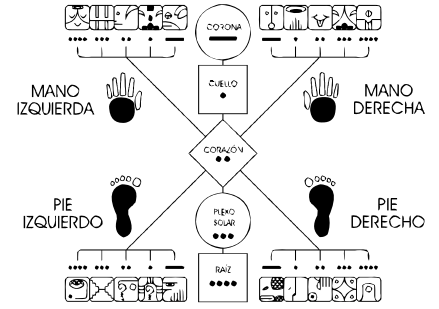

## Sincronario de 13 Lunas de 28 días + 1 Año del Mago Lunar Blanco

1	21	41	61	81	101	121	141	161	181	201	221	241
2	22	42	62	82	102	122	142	162	182	202	222	242
3	23	43	63	83	103	123	143	163	183	203	223	243
4	24	44	64	84	104	124	144	164	184	204	224	244
5	25	45	65	85	105	125	145	165	185	205	225	245
6	26	46	66	86	106	126	146	166	186	206	226	246
7	27	47	67	87	107	127	147	167	187	207	227	247
8	28	48	68	88	108	128	148	168	188	208	228	248
9	29	49	69	89	109	129	149	169	189	209	229	249
10	30	50	70	90	110	130	150	170	190	210	230	250
11	31	51	71	91	111	131	151	171	191	211	231	251
12	32	52	72	92	112	132	152	172	192	212	232	252
13	33	53	73	93	113	133	153	173	193	213	233	253
14	34	54	74	94	114	134	154	174	194	214	234	254
15	35	55	75	95	115	135	155	175	195	215	235	255
16	36	56	76	96	116	136	156	176	196	216	236	256
17	37	57	77	97	117	137	157	177	197	217	237	257
18	38	58	78	98	118	138	158	178	198	218	238	258
19	39	59	79	99	119	139	159	179	199	219	239	259
20	40	60	80	100	120	140	160	180	200	220	240	260

Módulo Armónico - Tzolkin

Día Fuera del Tiempo

Onda Encantada de Servicio Planetario

Holón Planetario: 13 lunaciones 20 bioregiones

Holón Humano: 13 articulaciones mayores 20 dedos en manos y pies

Red de Arte Planetario - Biorregión de la Estrella  
[www.13lunas.com.ar](http://www.13lunas.com.ar)