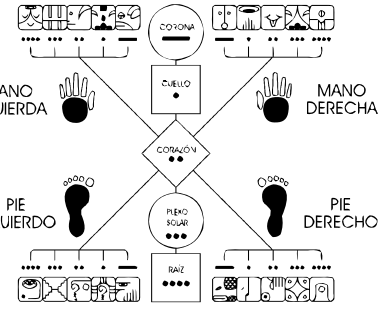

Calendario de Paz

Sincronario de 13 Lunas de 28 días + 1 Año del Mago Lunar Blanco

1	21	41	61	81	101	121	141	161	181	201	221	241
2	22	42	62	82	102	122	142	162	182	202	222	242
3	23	43	63	83	103	123	143	163	183	203	223	243
4	24	44	64	84	104	124	144	164	184	204	224	244
5	25	45	65	85	105	125	145	165	185	205	225	245
6	26	46	66	86	106	126	146	166	186	206	226	246
7	27	47	67	87	107	127	147	167	187	207	227	247
8	28	48	68	88	108	128	148	168	188	208	228	248
9	29	49	69	89	109	129	149	169	189	209	229	249
10	30	50	70	90	110	130	150	170	190	210	230	250
11	31	51	71	91	111	131	151	171	191	211	231	251
12	32	52	72	92	112	132	152	172	192	212	232	252
13	33	53	73	93	113	133	153	173	193	213	233	253
14	34	54	74	94	114	134	154	174	194	214	234	254
15	35	55	75	95	115	135	155	175	195	215	235	255
16	36	56	76	96	116	136	156	176	196	216	236	256
17	37	57	77	97	117	137	157	177	197	217	237	257
18	38	58	78	98	118	138	158	178	198	218	238	258
19	39	59	79	99	119	139	159	179	199	219	239	259
20	40	60	80	100	120	140	160	180	200	220	240	260

Módulo Armónico - Tzolkin

☼
Día Fuera
del Tiempo

W
Onda Encantada
de Servicio
Planetary

Holón Humano:
13 articulaciones mayores
20 dedos en manos y pies

Holón Planetario: 13 lunaciones 20 bioregiones

Red de Arte Planetario - Biorregión de la Estrella
www.13lunas.com.ar